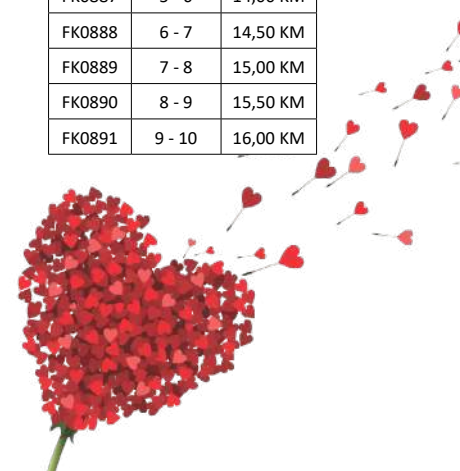

uz kupovinu pidžame
**UKRASNI
JASTUK
GRATIS**

100 % pamuk

ŠIFRA	GODINA	CIJENA
FK0878	3 - 4	13,00 KM
FK0879	4 - 5	13,50 KM
FK0880	5 - 6	14,00 KM
FK0881	6 - 7	14,50 KM
FK0882	7 - 8	15,00 KM
FK0883	8 - 9	15,50 KM
FK0884	9 - 10	16,00 KM

ŠIFRA	GODINA	CIJENA
FK0885	3 - 4	13,00 KM
FK0886	4 - 5	13,50 KM
FK0887	5 - 6	14,00 KM
FK0888	6 - 7	14,50 KM
FK0889	7 - 8	15,00 KM
FK0890	8 - 9	15,50 KM
FK0891	9 - 10	16,00 KM

ŠIFRA	GODINA	CIJENA
FK0892	3 - 4	13,00 KM
FK0893	4 - 5	13,50 KM
FK0894	5 - 6	14,00 KM
FK0895	6 - 7	14,50 KM
FK0896	7 - 8	15,00 KM
FK0897	8 - 9	15,50 KM
FK0898	9 - 10	16,00 KM